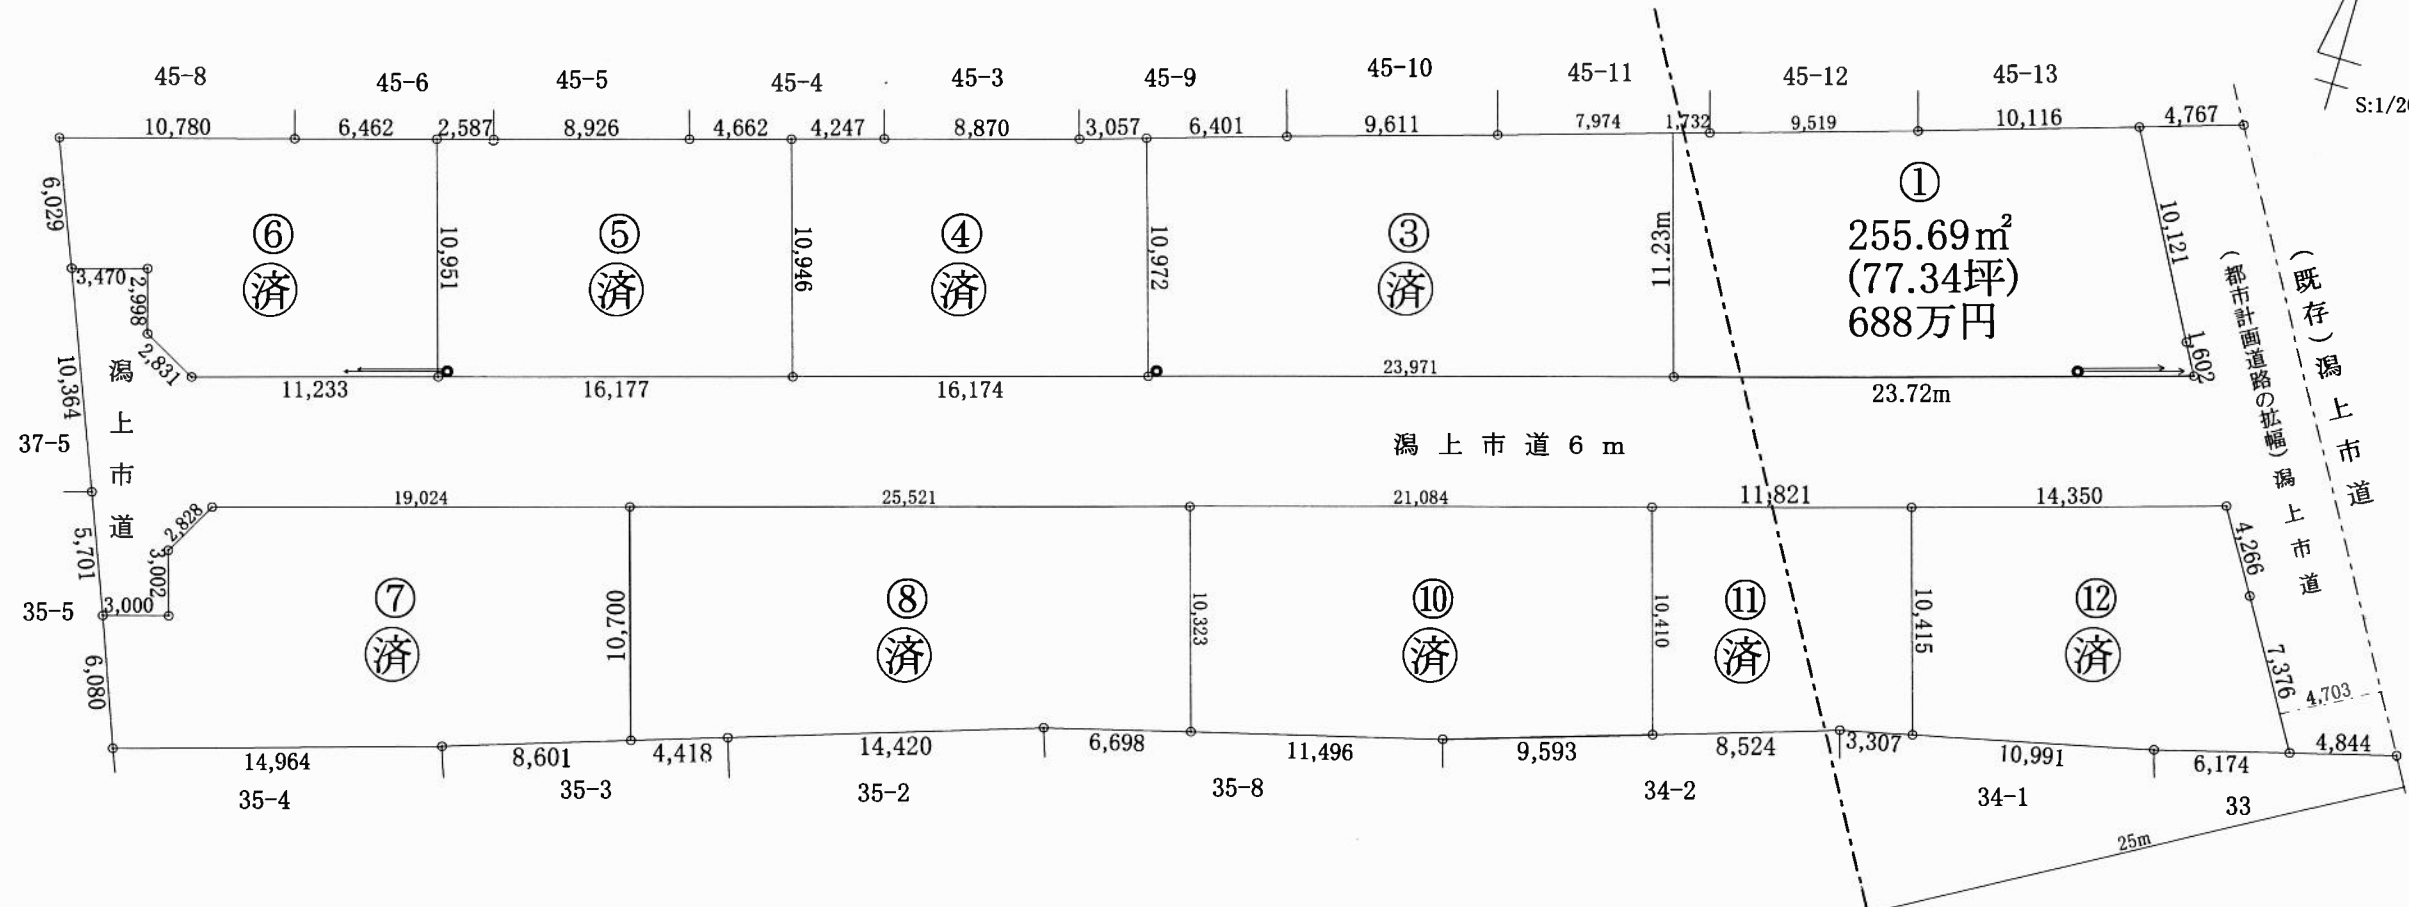

「アスポーツタウン長沼 全10区画」

*当初12 ～残1区画～
令和元年6月11日現在

第1種低層住居専用地域
・建ぺい率50%・容積率80%

第2種中高層住居専用地域
・建ぺい率60%・容積率200%

アスポートタウン長沼
全10区画

1期23区画
アスポートタウン西
2期19区画

アスポートタウン西

文芸分譲校