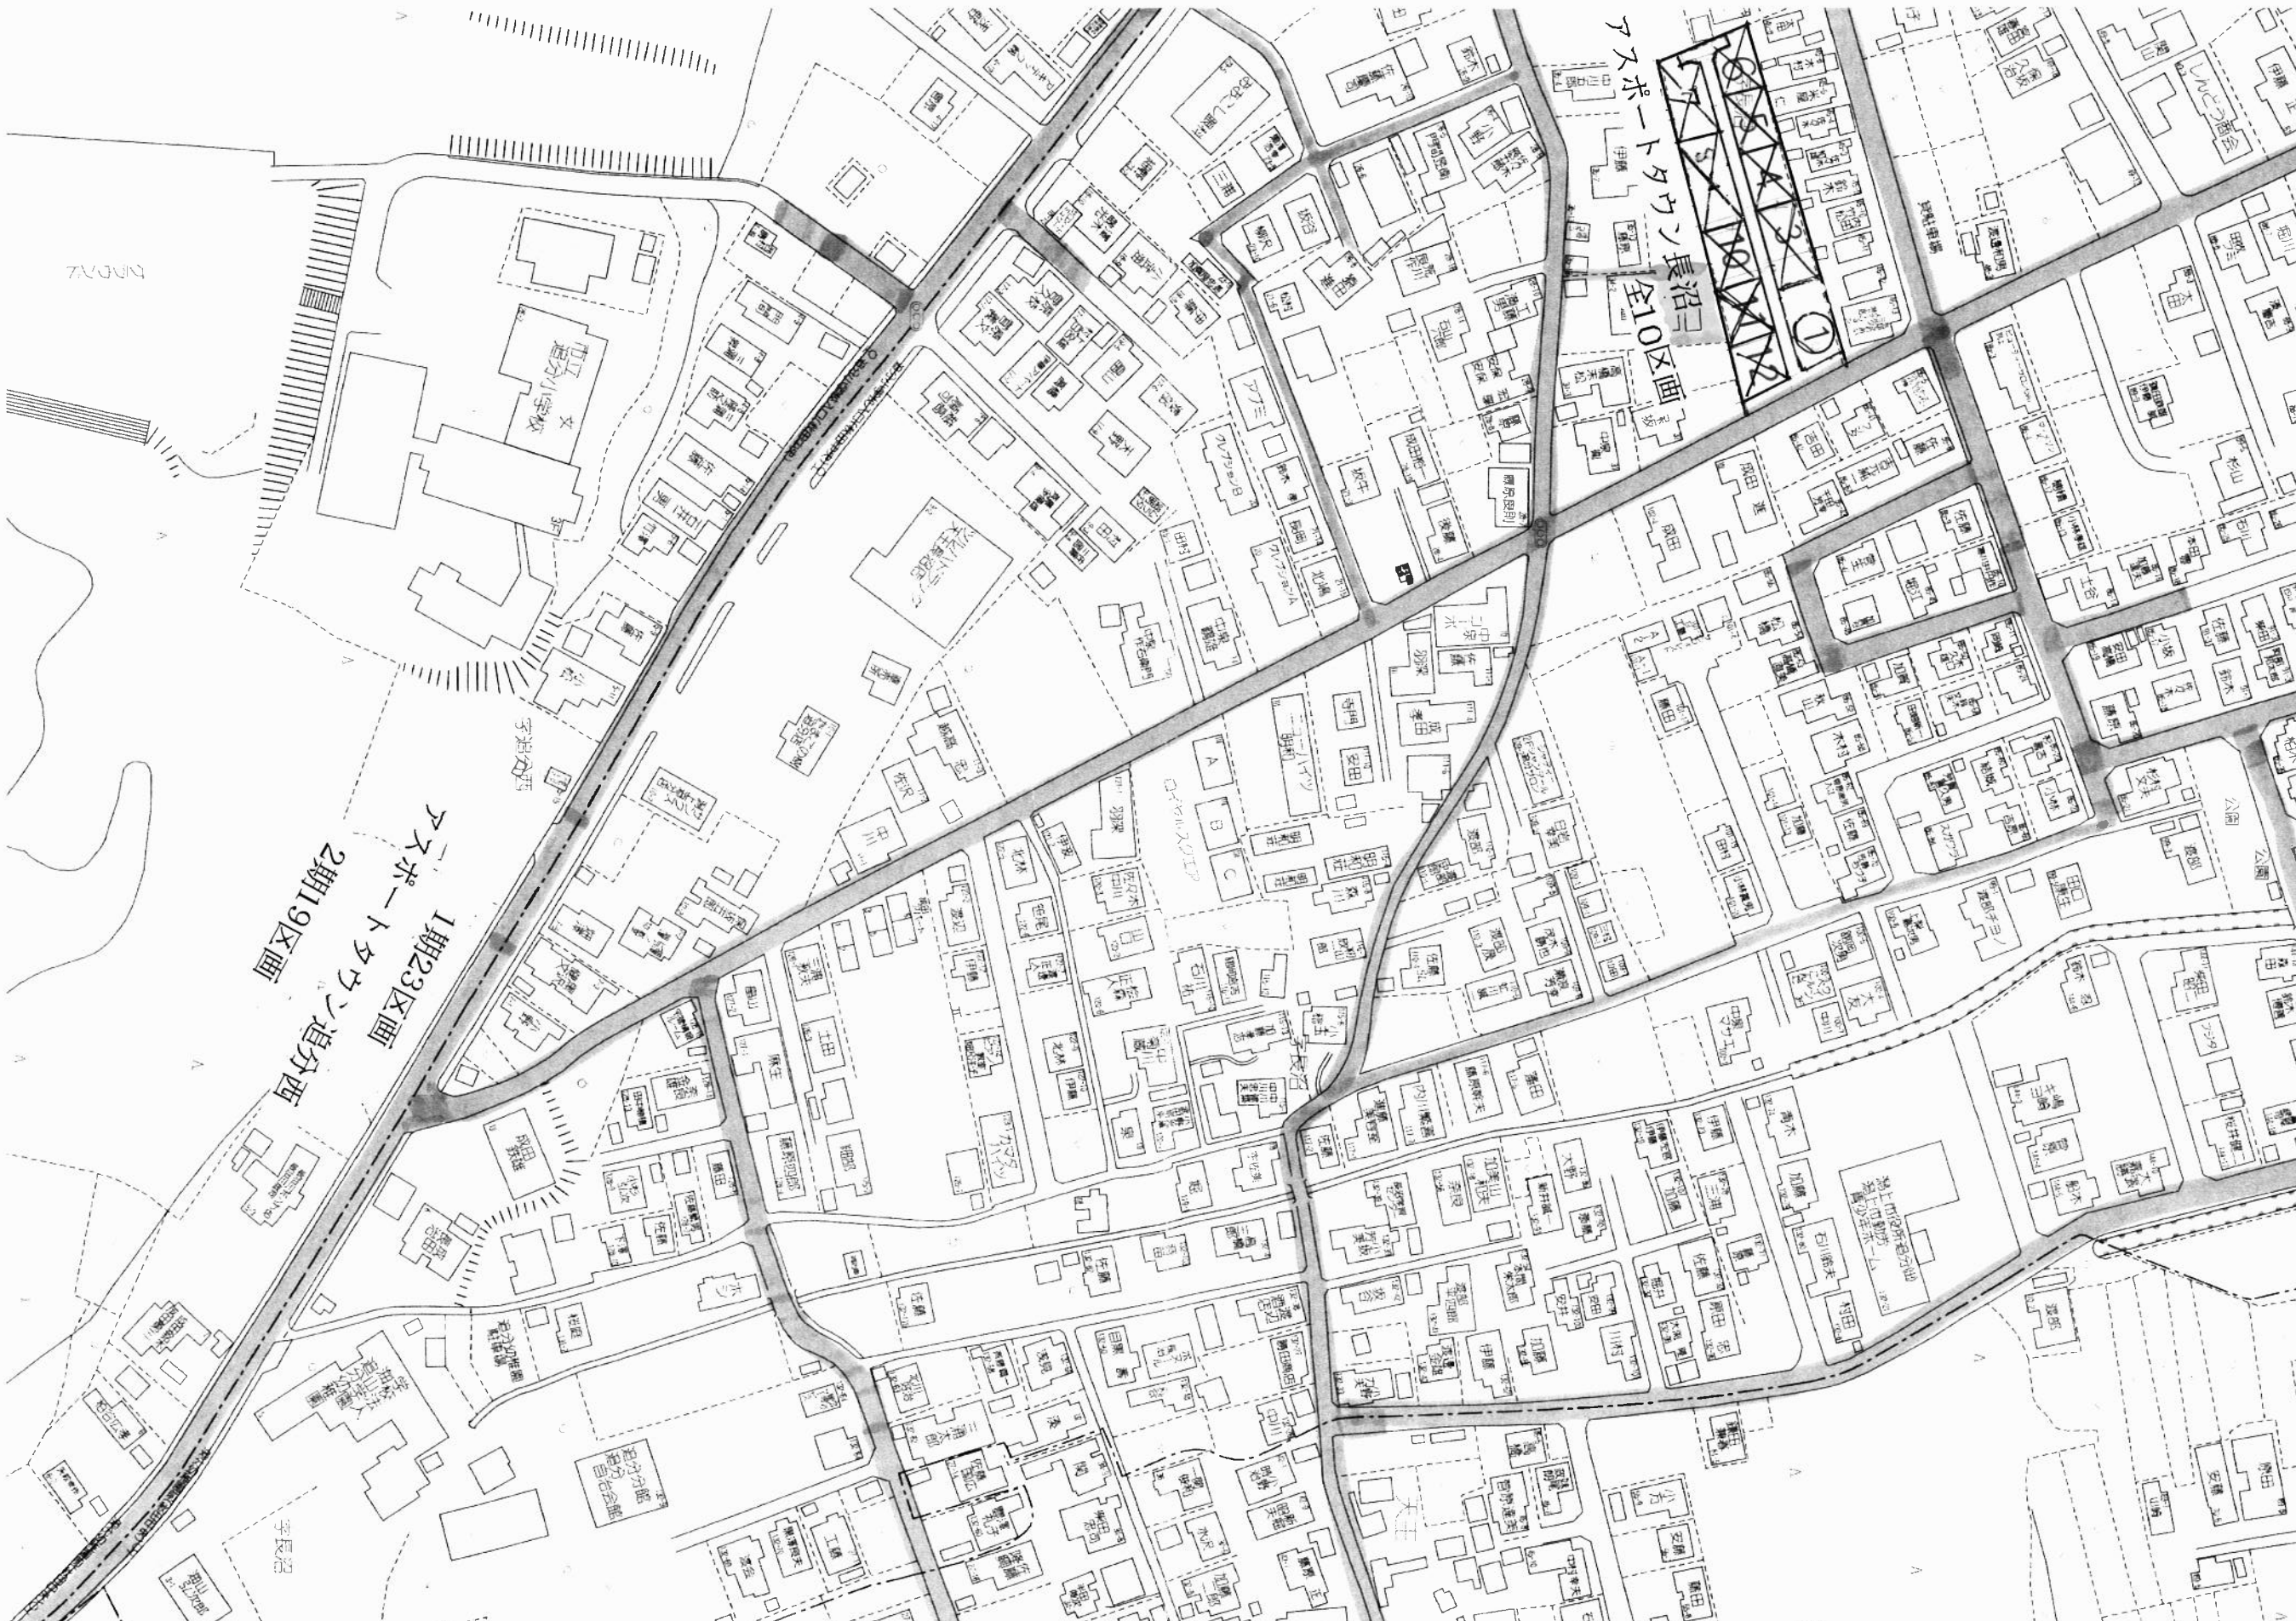

「アスポーツタウン長沼 全10区画」

*当初12 ～残1区画～
令和元年6月11日現在

第1種低層住居専用地域
・建ぺい率50%・容積率80%

第2種中高層住居専用地域
・建ぺい率60%・容積率200%

アスポートタウン長沼
全10区画

1期23区画
アスポートタウン西
2期19区画

アスポートタウン西

文芸分譲校

児童遊園

公園

公園

公園

アスポートタウン西

児童遊園

児童遊園

公園