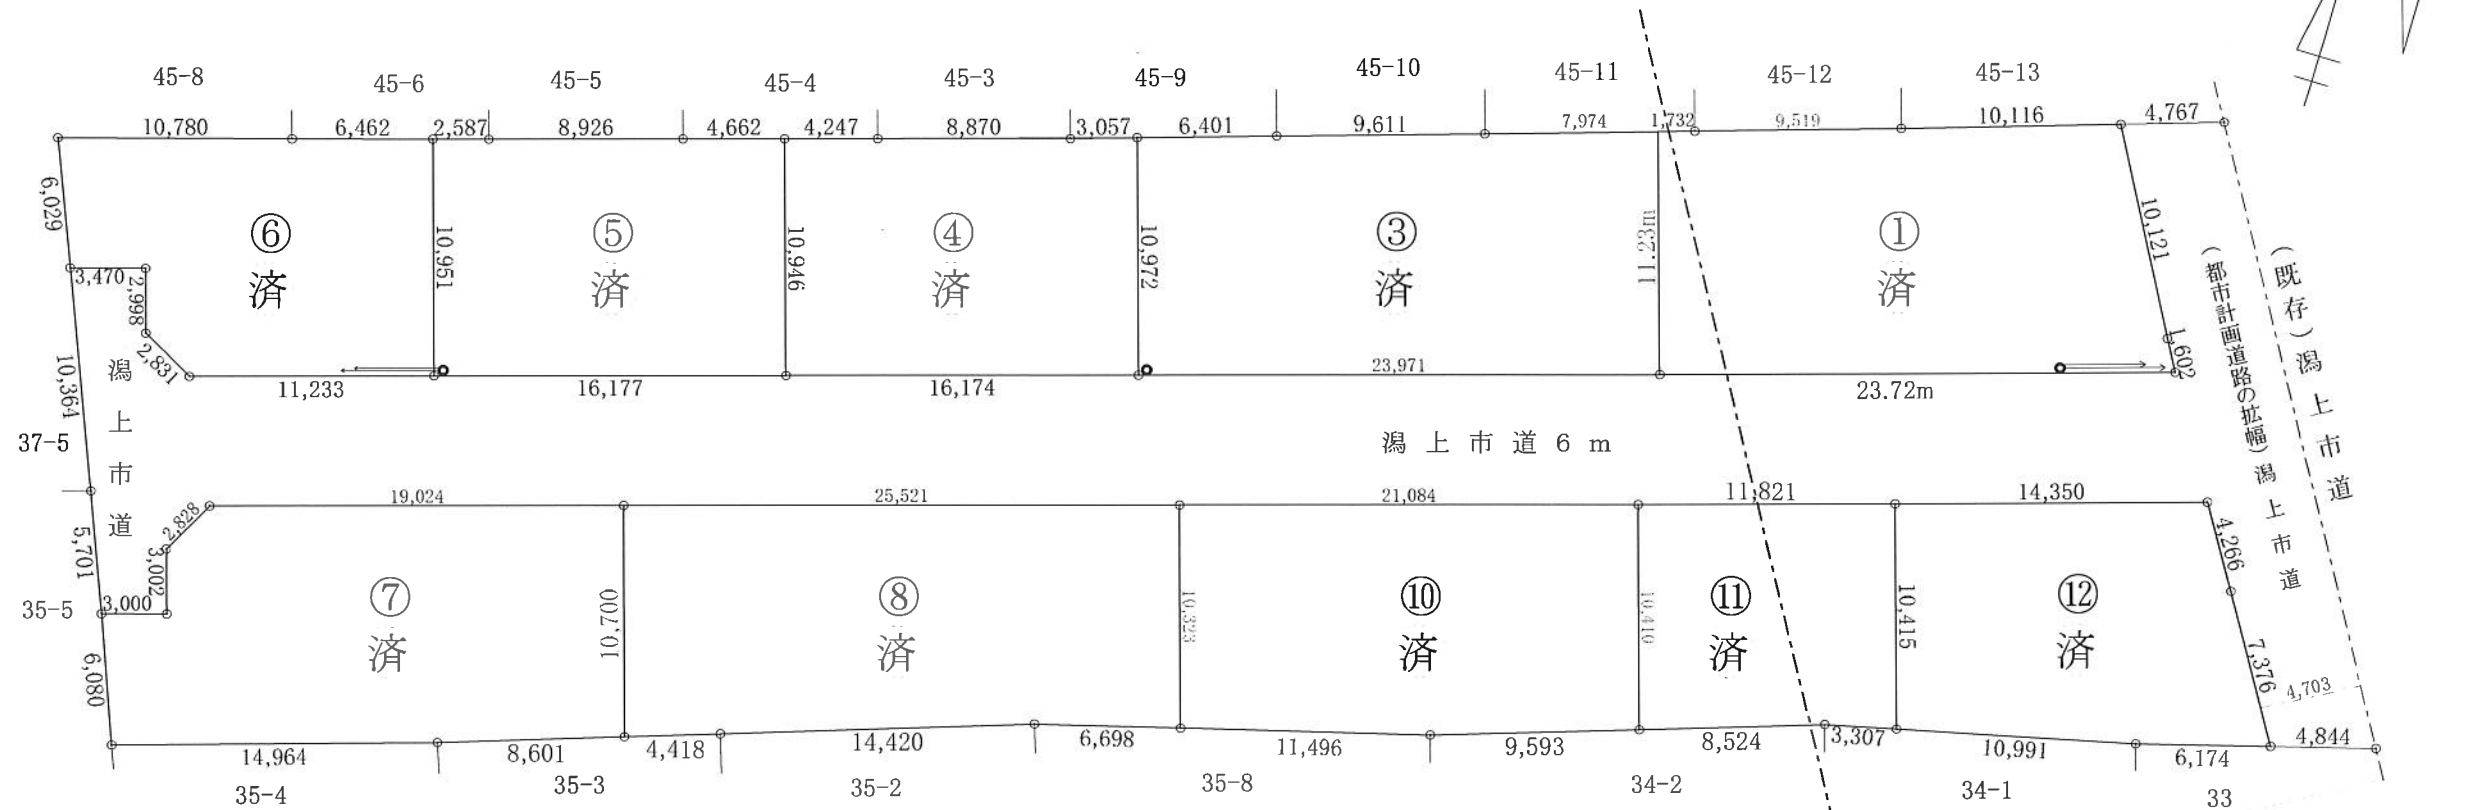

「アスポーツタウン長沼 全10区画」

ご成約ありがとうございました。

第1種低層住居専用地域
・建ぺい率50%・容積率80%

第2種中高層住居専用地域
・建ぺい率60%・容積率200%

100

アスパートタウン長沼全10区画

1期23区画
アスパートタウン追分西
2期19区画

文
追分小学校

10007