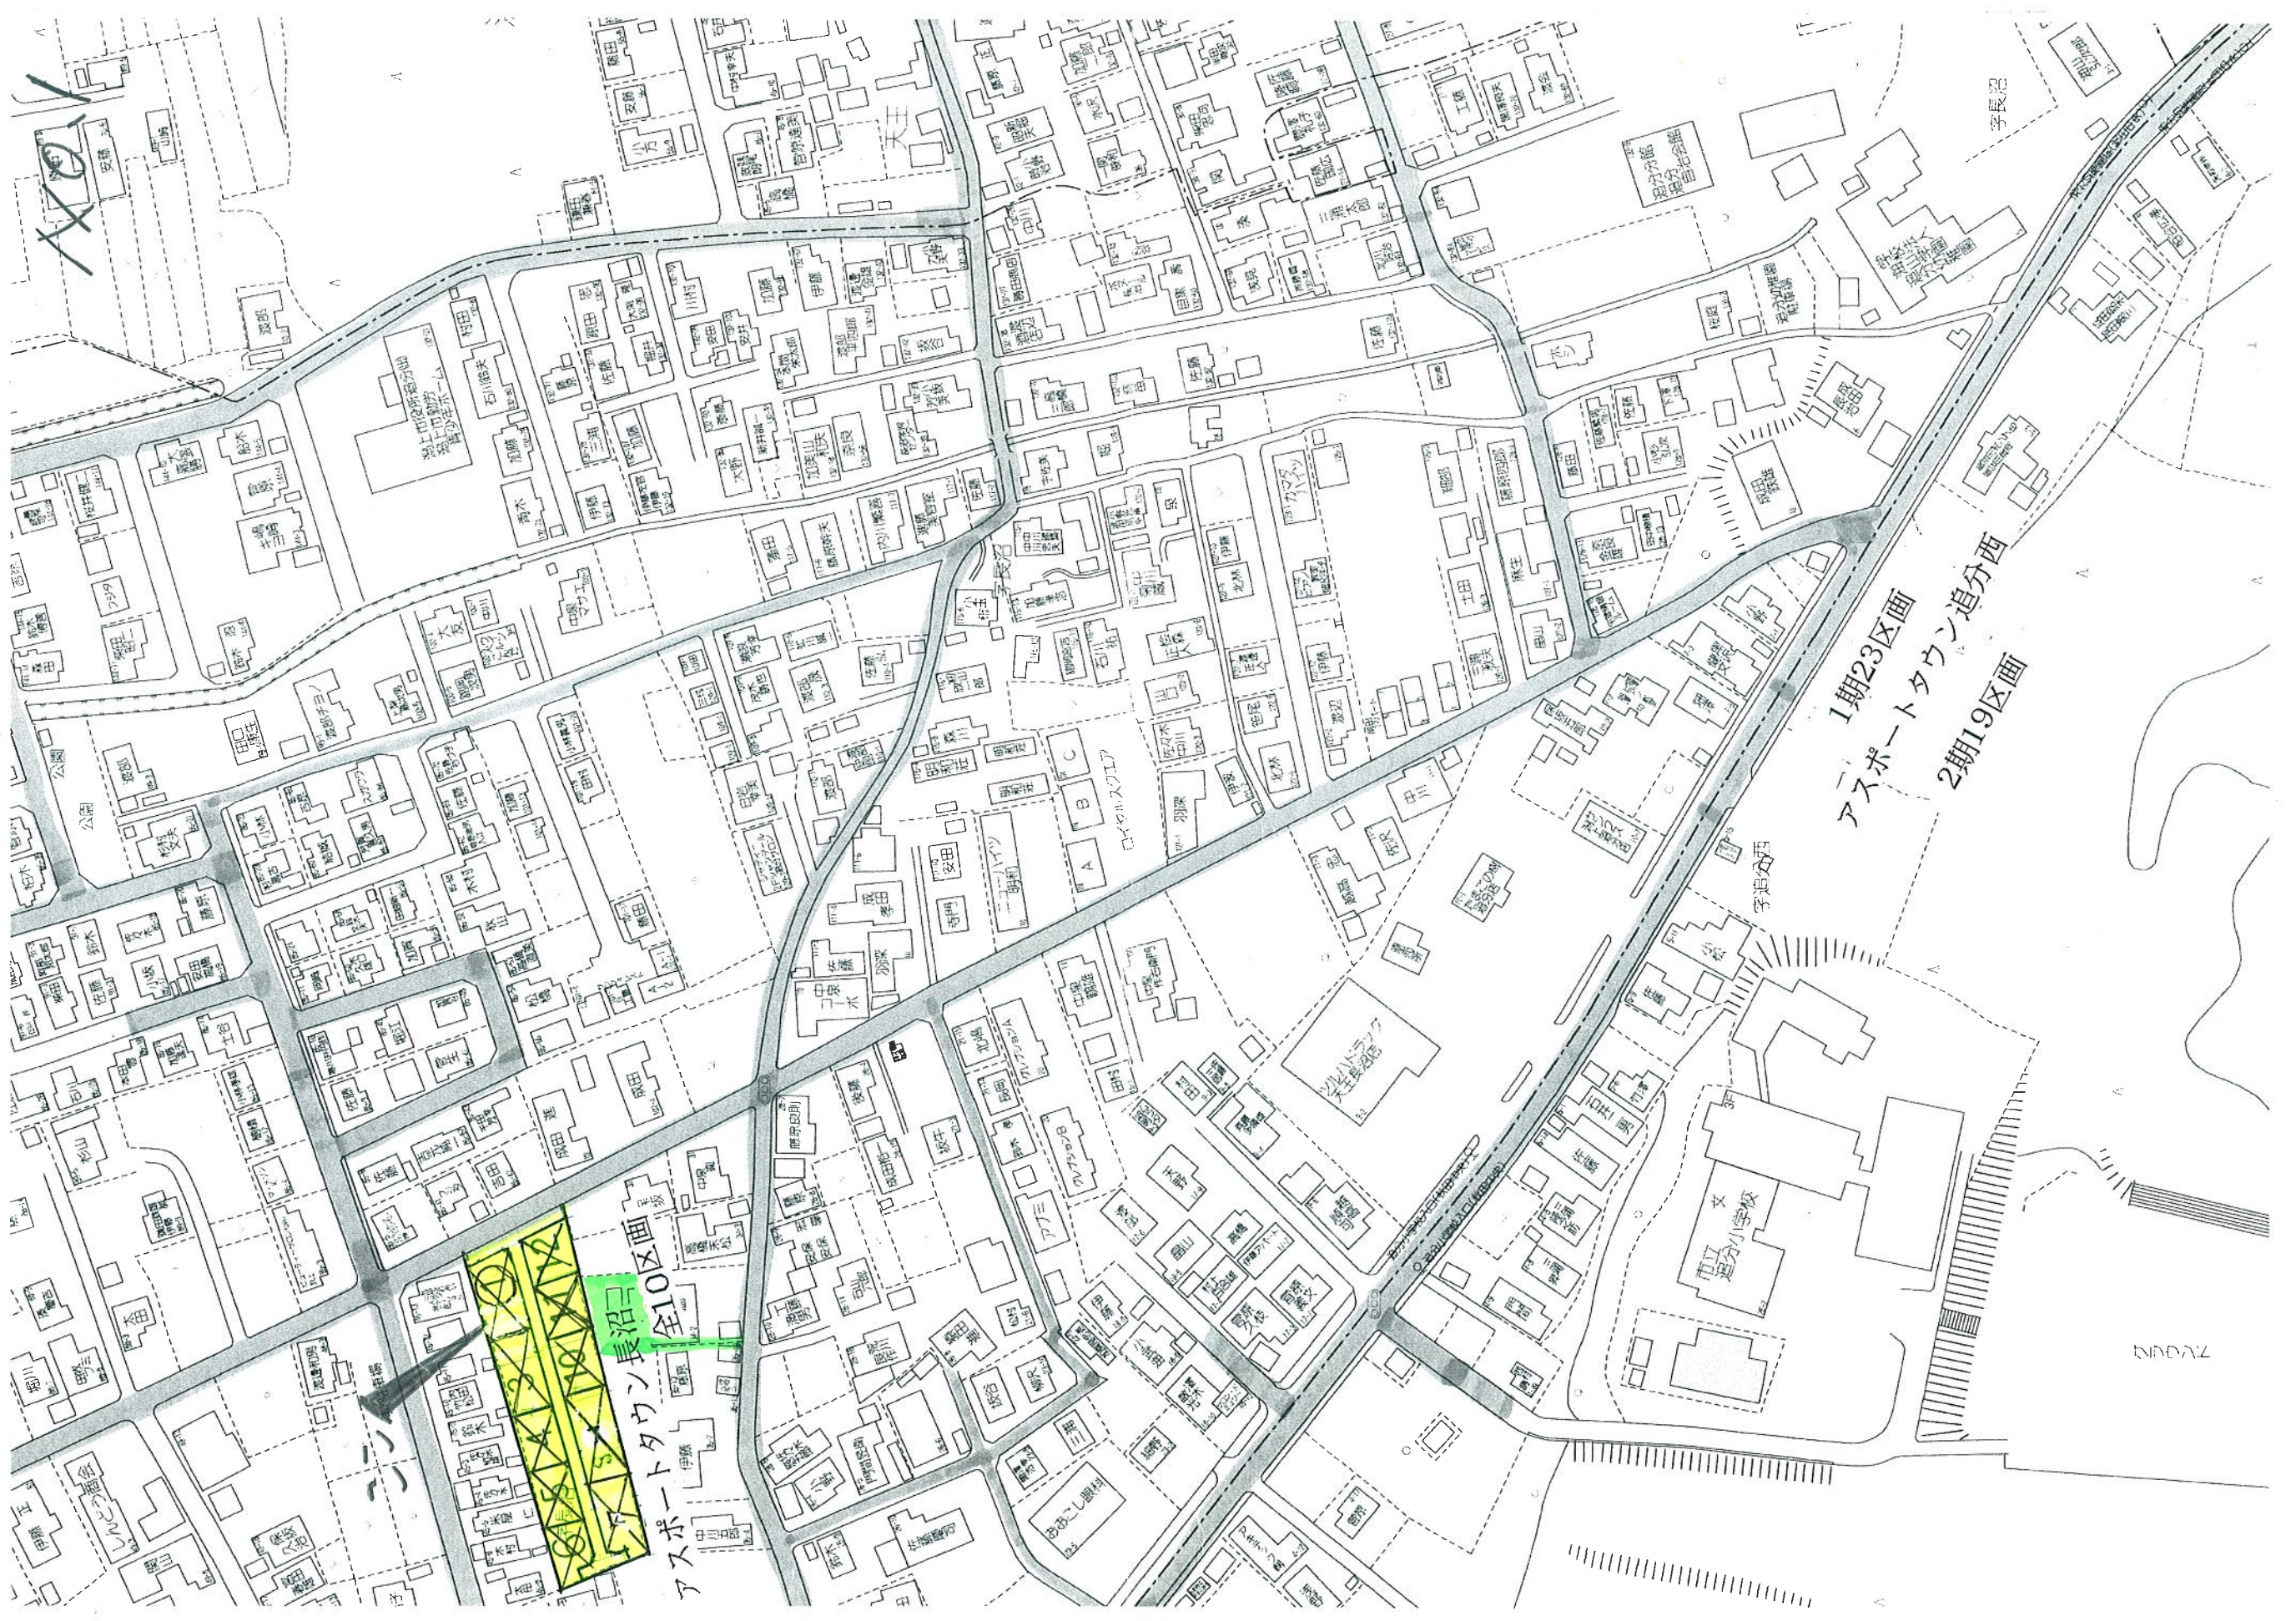

「アスポーツタウン長沼 全10区画」

ご成約ありがとうございました。

第1種低層住居専用地域
・建ぺい率50%・容積率80%

第2種中高層住居専用地域
・建ぺい率60%・容積率200%

100

アスパートタウン長沼全10区画

1期23区画
アスパートタウン追分西
2期19区画

文
追分小学校

10007